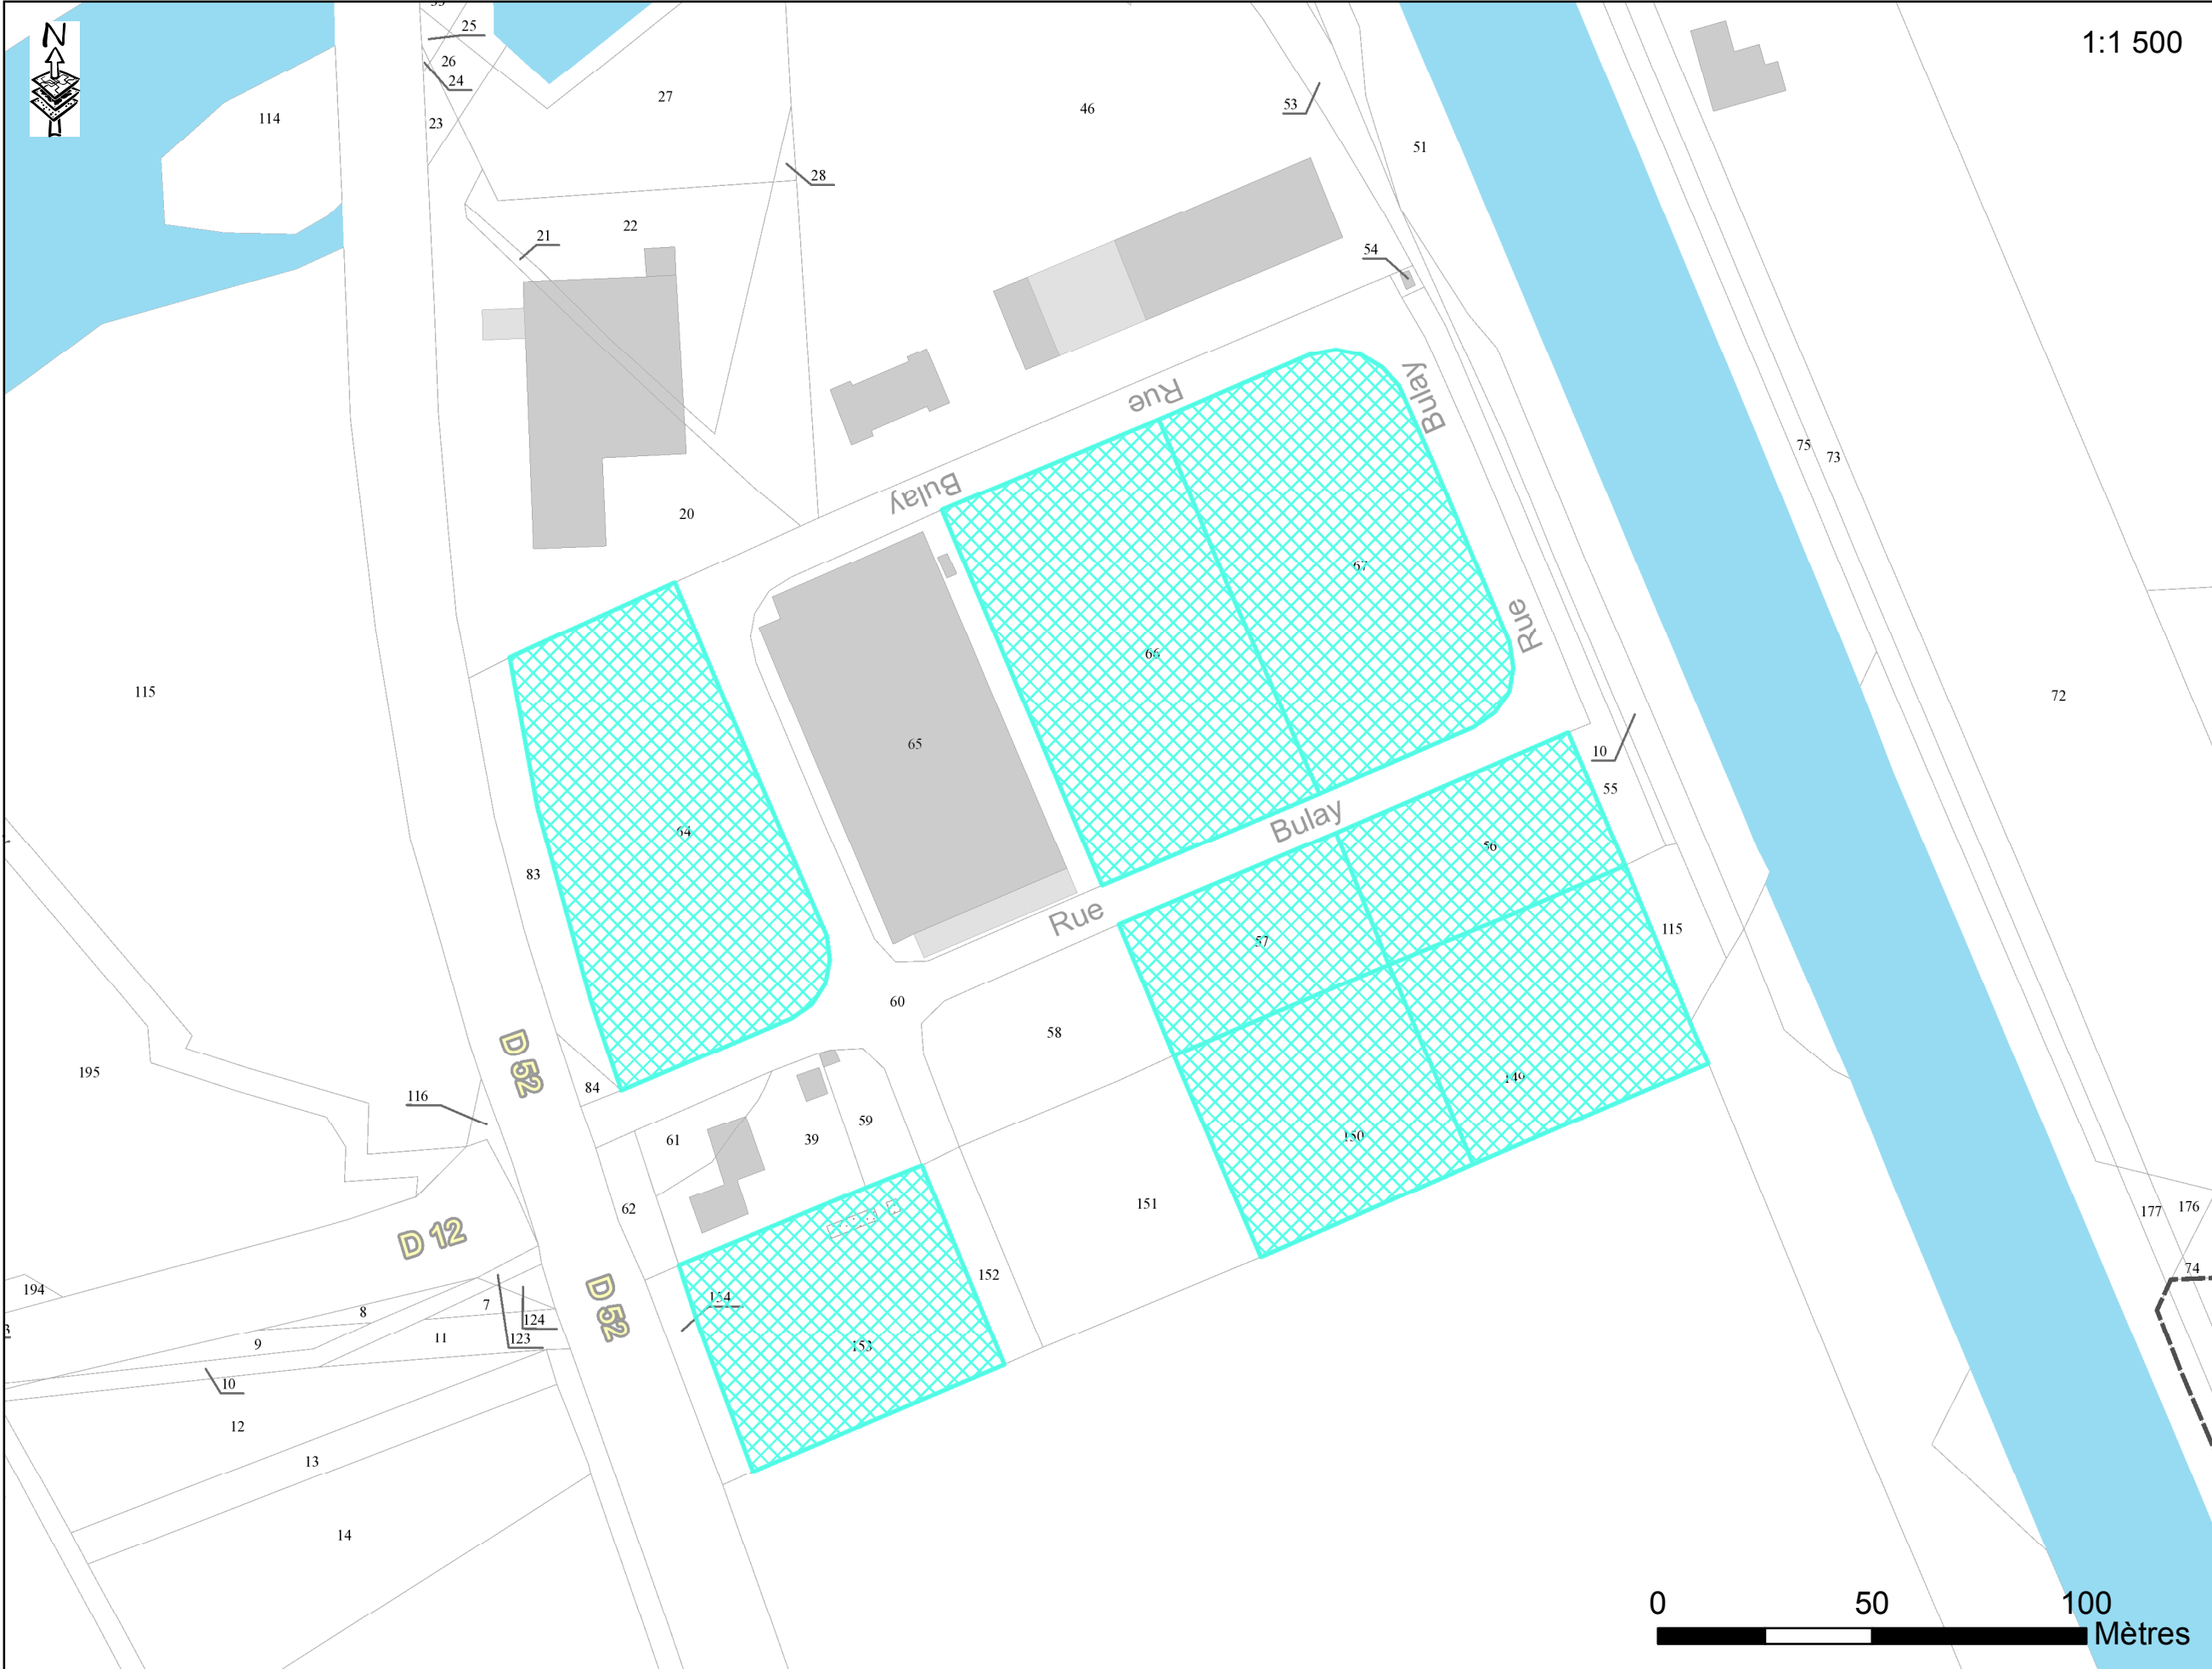

Zone d'activités du Bulay

BIESHEIM

1:1 500

Legend

- Bâti dur
- Bâti léger
- Parcelle